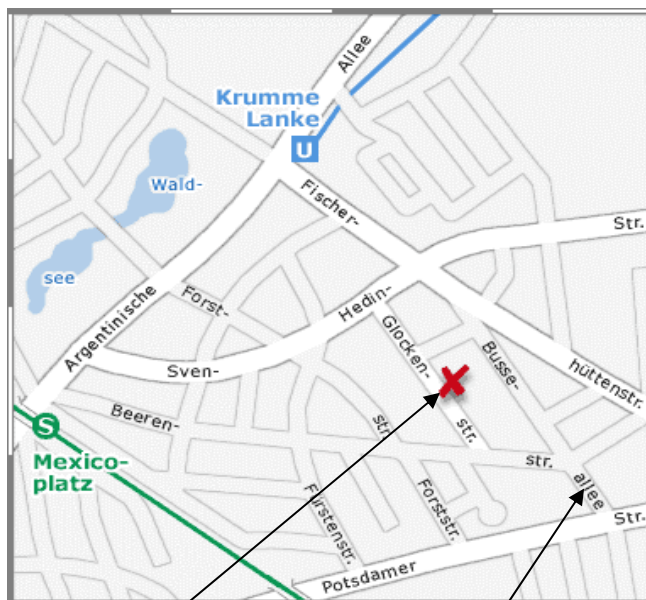

■ mit der BAHN oder dem FLUGZEUG über SCHÖNEFELD ...

... dann nehmen Sie bitte...

- **S-Bahn Linie 45** (Richtung Westend) bis „Heidelberger Platz“; umsteigen in
- **U-Bahn Linie 3** in Richtung / bis Endstation „Krumme Lanke“
- Fußweg ca. 10 Min.,
[links Fischerhüttenstr., rechts Sven-Hedin-Str., links Glockenstraße]

■ mit dem Flugzeug über Flughafen Tegel ...

... dann nehmen Sie bitte...

- **Bus Linie 109** in Richtung / bis „Jakob-Kaiser-Platz“; umsteigen in
- **U-Bahn Linie 7** (Richtung Rudow) bis „Fehrbelliner Platz“; umsteigen in
- **U-Bahn Linie 3** in Richtung / bis Endstation „Krumme Lanke“
- Fußweg ca. 10 Min.,
[links Fischerhüttenstr., rechts Sven-Hedin-Str., links Glockenstraße]

■ mit dem Pkw...

VEDD

BUS M48 Endhaltestelle

... aus Richtung Innenstadt:

- Berliner Str./ Potsdamer Str. in Zehlendorf
- Kreuzung im „Zentrum“ von Zehlendorf überqueren (Clayallee/ Teltower Damm)
- 3. Straße rechts (Ampelkreuzung): Busseallee
- links Beerenstr.
- rechts Glockenstraße

... von der Autobahn:

- Abfahrt Dreilinden/ Wannsee benutzen
- stadteinwärts immer geradeaus Richtung Zehlendorf-Steglitz fahren
- nach ca. 3 km links: Aral-Tankstelle
- nach nochmals rd. 500 m (Ampelkreuzung): links Busseallee
- links Beerenstr.
- rechts Glockenstraße